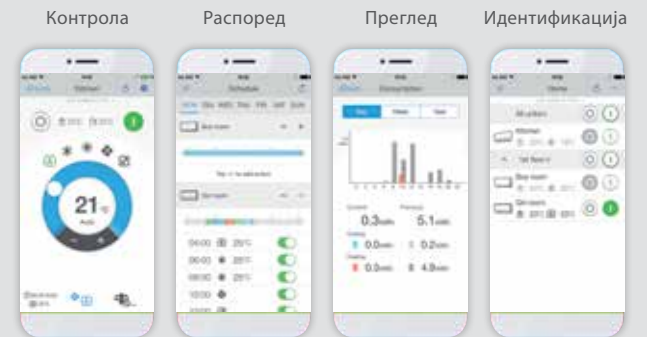

Капацитети од 2,5 до 6,0 kW

2,5 kW 3,5 kW 5,0 kW 6,0 kW

Хибридна топлинска пумпа

Daikin Altherma

Поврзете ја хибридната топлинска пумпа на вашиот мултисплит систем за греење и производство на топла вода.

- › Хибридната технологија ги комбинира котелот на гас и воздух-вода топлинската пумпа со цел да ви овозможи греење и санитарна топла вода.
- › Во зависност од надворешната температура, цената на електричната енергија и внатрешното топлинско побарување, Daikin Altherma hybrid топлинската пумпа секогаш го одбира најекономичниот модул на работа.
- › Економична инвестиција: нема потреба од промена на постоечките радијатори (до 80°C) и цевна инсталација.
- › "Online" контролерот (опционален): контролирајте ја вашата внатрешност од било која локација со апликација која е поврзана на вашата локална интернет мрежа.

Со Altherma Hybrid системот може да заштедите:

- ✓ Радијатори
- ✓ Подно греење
- ✓ Санитарна топла вода

Daikin Online контролер

Контролата на вашиот систем за климатизација никогаш не бил полесен! Со Daikin Online апликацијата, може да ја контролирате и пратите работата на вашиот систем, иако не сте дома. Можете да ја идентификувате секоја соба одделно и да ја контролирате секоја единица индивидуално.

Уживајте во апликацијата со интуитивен изглед

Контрола на работниот режим, температура, прочистување на воздухот, брзина на вентилатор и насоката.

Распоред на поставена температура, режим на работа и брзина на вентилатор

Следете ја вашата потрошувачка енергија, сетирајте распоред за празници

Идентификувајте ги просториите во вашиот дом.

Преглед:

- › Статус на вашиот клима уред.
- › Разгледајте ги **графиконите за енергетска потрошувачка**.